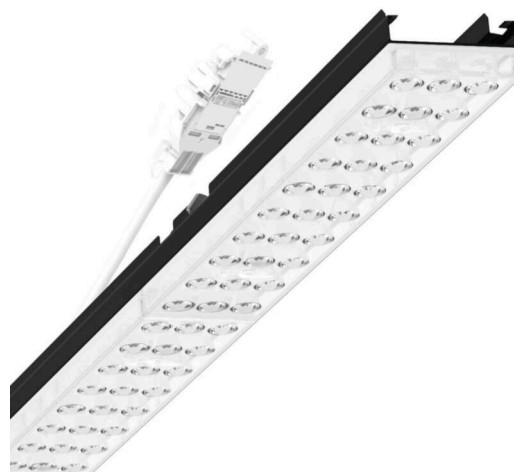

прибородержатель переменный - Individual.Lens.Optic - прямой несимметричный свет - без видимых стыков

Ламподержатель из оцинкованного стального профиля, поверхность покрыта лаком на полиэфирной смоле. Крепление без инструментов с нажимными затворами, встроенными в конструкцию, обеспечивают защиту от кражи и вандализма. В трековой шине может устанавливаться с левой или правой стороны и позиционироваться по-разному. Цвет корпуса черный RAL 9005; Прямое несимметричное излучение, распределение света посредством линзы «Individual.Lens.Optic» из пластика ПММА. Оптика отдельных линз делает сборку и установку предельно удобными, плоскость легко чистится. Тройные ряды из отдельных линз и лампы/прибородержатели, идеально согласованные между собой, обеспечивают цельный вид без стыков и неравномерностей. Подключение к электросети через присоединительный провод длиной 1 м для свободного позиционирования прибородержателя в световой полосе и 3-полюсную втычную деталь для быстрой сборки со свободным выбором фаз. Сменные блоки, позволяющие легко модернизировать освещение, существенно продлевают срок службы всей осветительной установки.

электротехника

Балласт	Электронный драйвер (1 штука)
Мощность системы	37W
сетевое напряжение	230V/50Hz
класс энергосбережения/Источник света	D

Оптика

Оснастка	LED, цветопередача/оттенок света CRI ≥ 80 / 4000K
Допуск для координаты цветности (MacAdam)	3SDCM
Фотобиологическая безопасность (светильник)	RG1
Номинальный световой поток	6026lm
Срок службы LED	50000h L80/B10 (Tq 40°C)
светоотдача светильников	161lm/W
Угол излучения	20°
UGR поп./вдоль	17.1 / 20.4

Механика

цвет корпуса	черный RAL 9005
размеры (LxWxH/DxH)	1531mm x 55mm x 37mm
вес (нетто)	2kg
Вид монтажа	сборка трековых систем, световая структура

DEEP-LINK

<https://www.regiolum.de/ru/article/19455004024>

Ссылка	LED 6000lm 840
ηLB	100 %
Φ ↓/↑	98 % / 2 %
UGR поп./вдоль	17.1 / 20.4

размеры

L	1531 mm	Длина
B	55 mm	Ширина
H	37 mm	Высота
