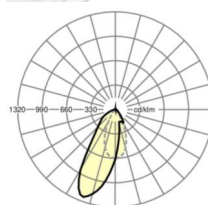

электротехника

Балласт	Электронный драйвер (1 штука)
Мощность системы	37W
сетевое напряжение	230V/50Hz
класс энергосбережения/Источник света	D

Оптика

Оснастка	LED, цветопередача/оттенок света CRI ≥ 80 / 4000K
Допуск для координаты цветности (MacAdam)	3SDCM
Фотобиологическая безопасность (светильник)	RG1
Номинальный световой поток	6026lm
Срок службы LED	50000h L80/B10 (Tq 40°C)
светоотдача светильников	161lm/W
Угол излучения	20°
UGR поп./вдоль	17.1 / 20.4

Механика

цвет корпуса	черный RAL 9005
размеры (LxWxH/DxH)	1531mm x 55mm x 37mm
вес (нетто)	2kg
Вид монтажа	сборка трековых систем, световая структура

DEEP-LINK

<https://www.regiolum.de/ru/article/19455004024>

Ссылка	LED 6000lm 840
ηLB	100 %
Φ ↓/↑	98 % / 2 %
UGR поп./вдоль	17.1 / 20.4

размеры

L	1531 mm	Длина
B	55 mm	Ширина
H	37 mm	Высота
